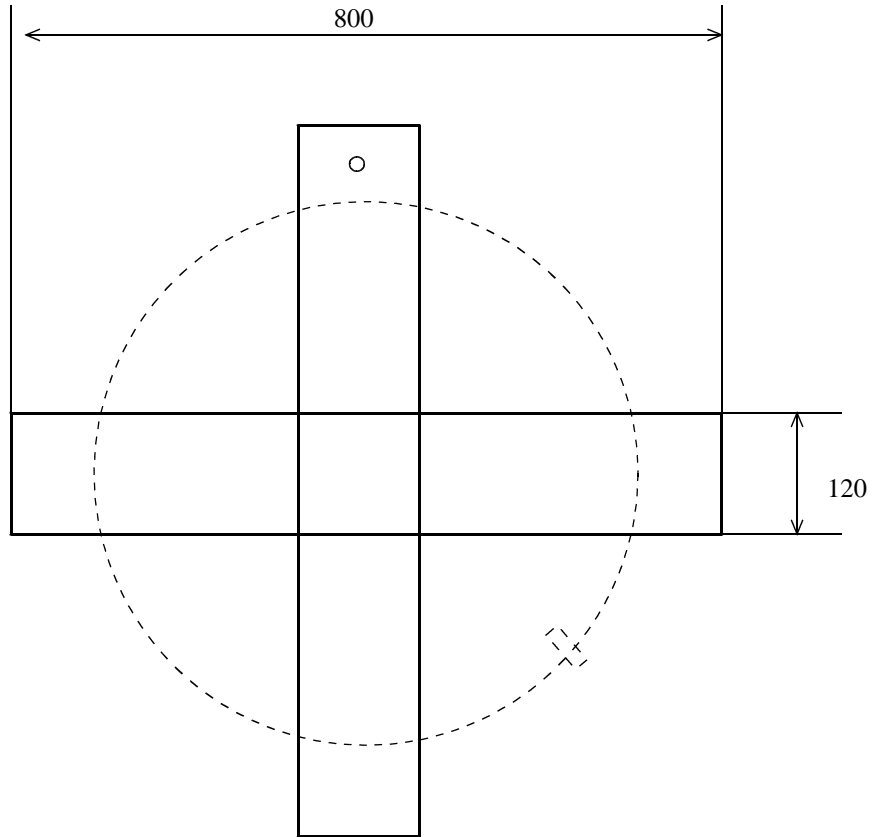

# 枕木十字土台

材料：ポリプロピレン（人口木材）  
樽固定金具4個付属