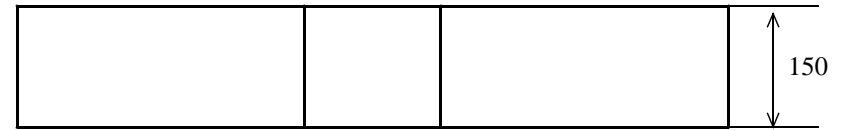

# 枕木十字土台

材料：ポリプロピレン（人口木材）  
樽固定金具4個付属