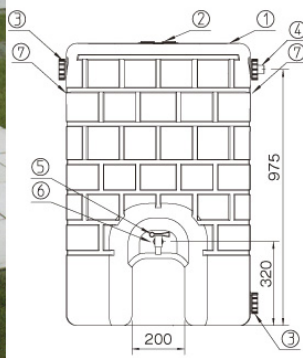

節水村の5大特徴

1 日本最大級の品揃え

2 商品節約額表示

3 分かり易い! オリジナル 取り扱い説明書

4 雨水タンク助成金 申請応援

5 節水情報

単位:mm

(1) タンク本体、(2) 点検口キャップ、(3) 止水キャップ、(4) 給水口キャップ、(5) 蛇口コック、(6) 蛇口取り付け部、(7) 転倒防止クサリ取り付け用ナット