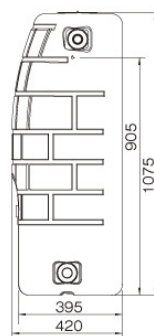

節水村の5大特徴

1 日本最大級の品揃え

2 商品節約額表示

3 分かり易い! オリジナル 取り扱い説明書

4 雨水タンク助成金 申請応援

5 節水情報

単位:mm

(1) タンク本体、(2) 点検口キャップ、(3) 止水キャップ、(4) 給水口キャップ、(5) 蛇口コック、(6) 蛇口取り付け部、(7) 転倒防止クサリ取り付け用ナット

【NEW タキロン雨音くん150L 雨どい集水継ぎ手】

単位:mm

雨音くん120・150・200リットル、
アメマルシェ120リットル専用集水継ぎ手

角たてどいの場合

メーカー名	角たてどい断面形状			
タキロン(株) takiron	T30		寸法	
			たて 60mm	よこ 60mm
積水化学工業(株) SEKISUI	Y60	寸法	MY60	寸法
		たて 60mm		たて 55mm
	よこ 60mm		よこ 75mm	
	V-60		寸法	
三菱樹脂(株)			たて 60mm	よこ 60mm
	PC30		寸法	SS0
パナソニック電工(株) Panasonic (BEET電工(株)/National)	たて 60mm		たて 60mm	
	よこ 60mm		よこ 60mm	

メーカー名	角たてどい断面形状			
電気化学工業(株) (旧東洋化学(株))	K-35		寸法	
			たて 60mm	たて 60mm
よこ 60mm		よこ 60mm		
F-35		寸法		
		たて 60mm	よこ 60mm	

丸たてどいの場合	
丸たてどい断面形状	寸法
	φ55mm φ60mm

雨どい全メーカーの製品に対応。丸たてどい55は、糸を1周巻いたときの長さ約173mmになります。丸たてどい60は、糸を1周巻いたときの長さが約190mmになります。