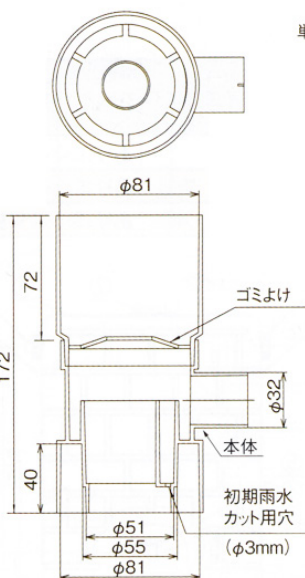

節水村の5大特徴

1 日本最大級の品揃え

2 商品節約額表示

3 分かり易い! オリジナル 取り扱い説明書

4 雨水タンク助成金 申請応援

5 節水情報

単位:mm

(1) タンク本体、(2) 点検口キャップ、(3) 止水キャップ、(4) 給水口キャップ、(5) 蛇口コック、(6) 蛇口取り付け部、(7) 転倒防止クサリ取り付け用ナット

【NEW タキロン雨音くん150L 雨どい集水継ぎ手】

単位:mm

雨音くん120・150・200リットル、
アメマルシェ120リットル専用集水継ぎ手

角たてどいの場合

メーカー名	角たてどい断面形状			
タキロン(株) takiron	T30		寸法	
			たて 60mm	よこ 60mm
積水化学工業(株) SEKISUI	Y60	寸法	MY60	寸法
		たて 60mm		たて 55mm
	よこ 60mm		よこ 75mm	
	V-60		寸法	
三菱樹脂(株)			たて 60mm	よこ 60mm
	PC30		寸法	SS0
パナソニック電工(株) Panasonic (BEET電工(株)/National)	たて 60mm		たて 60mm	
	よこ 60mm		よこ 60mm	

メーカー名	角たてどい断面形状			
電気化学工業(株) (旧東洋化学(株))	K-35		寸法	
			たて 60mm	たて 60mm
よこ 60mm		よこ 60mm		
F-35		寸法		
		たて 60mm	よこ 60mm	

丸たてどいの場合	
丸たてどい断面形状	寸法
	φ55mm φ60mm

雨どい全メーカーの製品に対応。丸たてどい55は、糸を1周巻いたときの長さ約173mmになります。丸たてどい60は、糸を1周巻いたときの長さが約190mmになります。