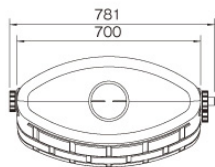

目的で選ぶ

特徴で選ぶ

価格帯で選ぶ

シャワーヘッド

↳ 節水効果が高い

↳ 脱塩素効果

↳ 手元ストップ付き

↳ マッサージ機能

↳ マイクロバブル

↳ その他の機能

↳ 交換用カートリッジ

価格帯で選ぶ

メーカーで選ぶ

節水グッズ

お風呂で節水

キッチンで節水

お洗濯で節水

トイレで節水

エコ洗剤

スピカココ

コスグロスバ

地球洗い隊

さぼんぢの

その他

携帯型浄水器

灯油バーナー

フェアトレード

年間節約額で選ぶ

- 5,999円以下
- 6,000円~7,999円まで
- 8,000円~9,999円まで
- 10,000円~11,999円まで
- 12,000円~18,000円まで
- 18,001円以上

予算で選ぶ

- 999円以下
- 1,000円~4,999円まで
- 5,000円~9,999円まで
- 10,000円~17,999円まで
- 18,000円~2,9999円まで
- 30,000円以上

節水村の5大特徴

1 日本最大級の品揃え

2 商品節約額表示

3 分かり易い! オリジナル 取り扱い説明書

4 雨水タンク助成金 申請応援

5 節水情報

単位:mm